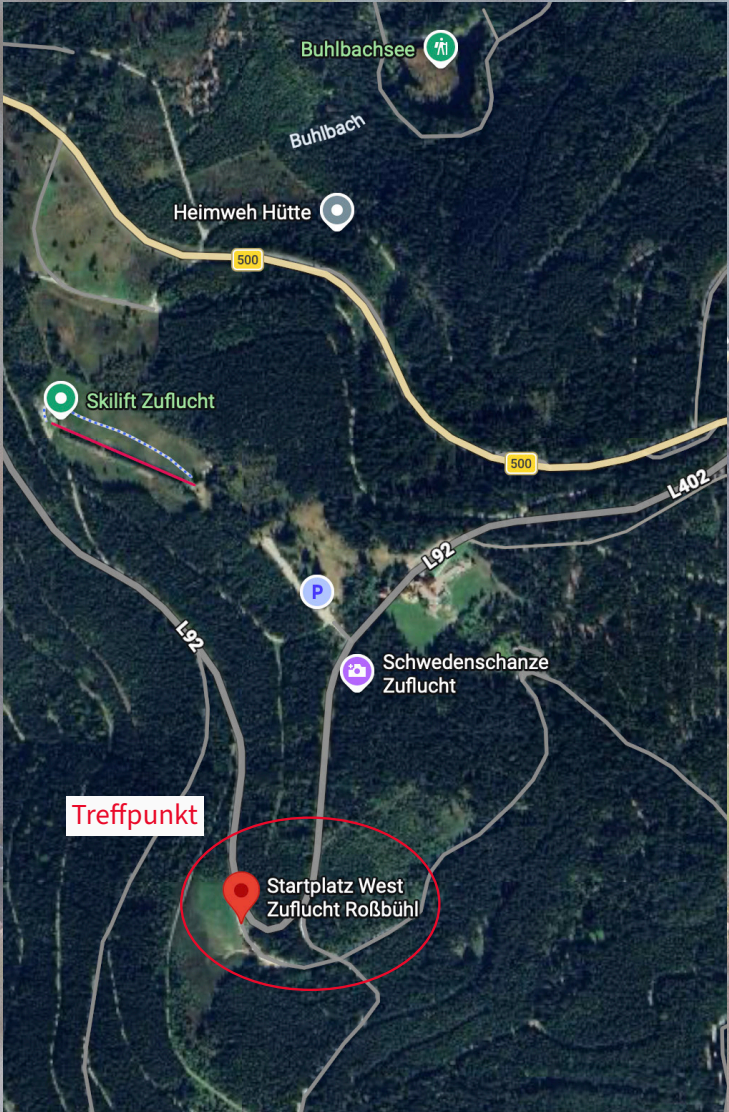

17.10.26

OPPENAU