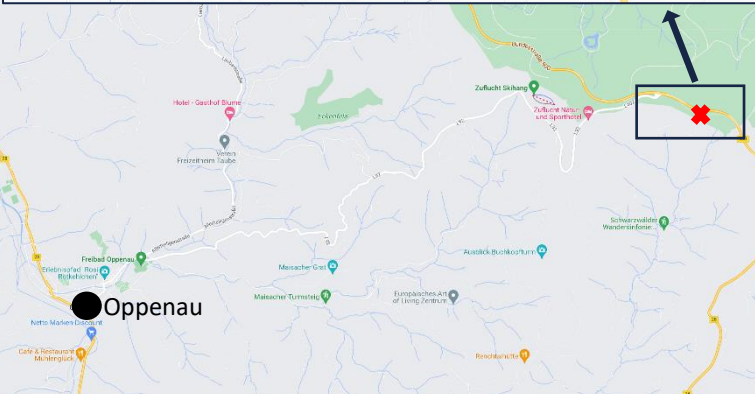

© Bader

Auerhuhn im
Schwarzwald

**Allianz für
das Auerhuhn**

Schwarzwaldverein

Wir wollen etwas tun - gemeinsam für das Auerhuhn!

Treffpunkt

**Parkplatz an der B500, nahe der Zollstockhütte
72270 Baiersbronn**

Bilden Sie bitte bei der Anfahrt nach Möglichkeit Fahrge-
meinschaften oder nutzen Sie den ÖPNV.

Vom Treffpunkt aus werden Fahrgemeinschaften gebil-
det, um gemeinsam zur Pflegefläche zu fahren.

Anfahrtsskizze

bis
09:00 Uhr

Ankunft am Parkplatz an der B500, nahe der Zollstockhütte

ab
09:00 Uhr

Begrüßung der Teilnehmenden, Bildung von Fahrgemeinschaften, Fahrt zu den Pflegeflächen, Einweisung der Teilnehmenden auf den Pflegeflächen